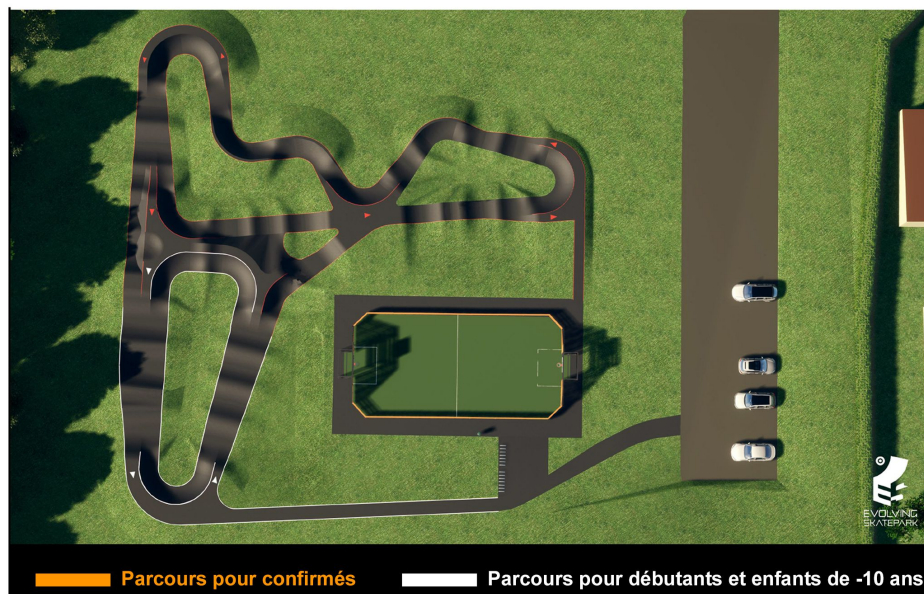

BIENVENUE AU PUMPTRACK D'YVRAC

OUVERTURE DE 9H A 22H

L'apprentissage se fait uniquement sur la piste blanche

Cette installation est destinée exclusivement aux :

Interdictions

Recommandations

- Les enfants de moins de 10 ans doivent être accompagnés par des adultes responsables qui veillent à leur sécurité.
- L'utilisation des équipements de protection individuelle appropriés est fortement recommandée (genouillères, coudières, etc...).

Le port du casque est **obligatoire**.

Comportement

- Tenez compte des autres utilisateurs : respectez le sens de déplacement et les distances de sécurité, ne roulez pas à contre sens, ne stationnez pas sur la piste.
- Aucun piéton n'est autorisé sur la piste.
- Vérifiez l'état de la piste avant de vous élaner. Aucun objet ne doit être déposé sur la piste.